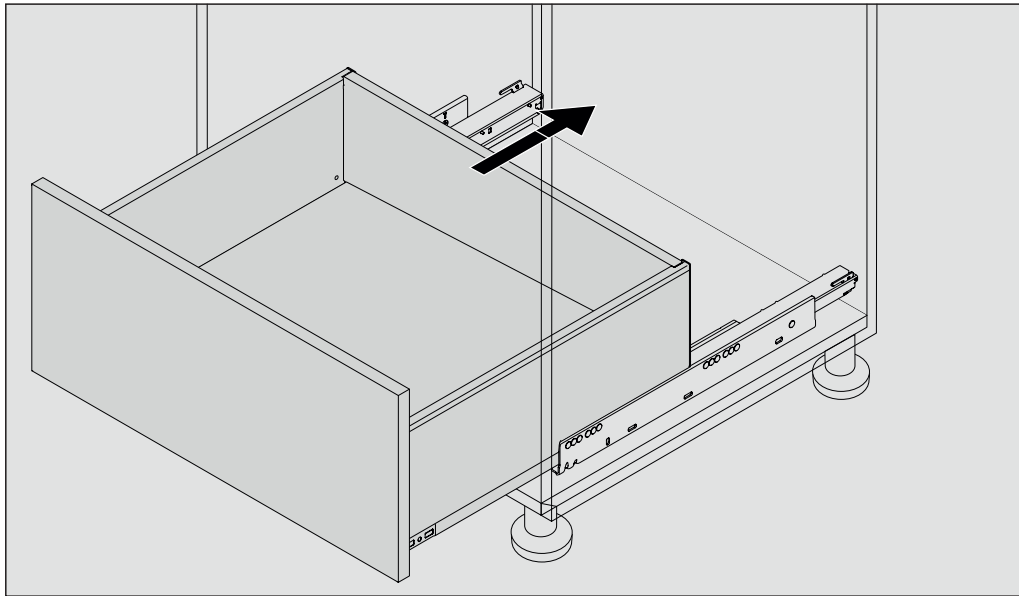

87

Mättet gäller med tvättställ Cristal 47/40 som har höjd 17cm.
Cristal 52/45 har en höjd på 12cm.
Diamante/Zero har en höjd på 18cm.

Toppskiva
Natursten sänk med 0,4cm
Kvarts höj med 0,4 cm

1**2**

Demontering låda

3

4

Montering låda

Justering låda

Installationsmått 5-an Kortling / El / Avlopp

* Måttet gäller kommod med dubbel låda

Alla mått gäller med tvättställ Cristal 47/40 som har höjd 17cm.

Cristal 52/45 har en höjd på 12cm.