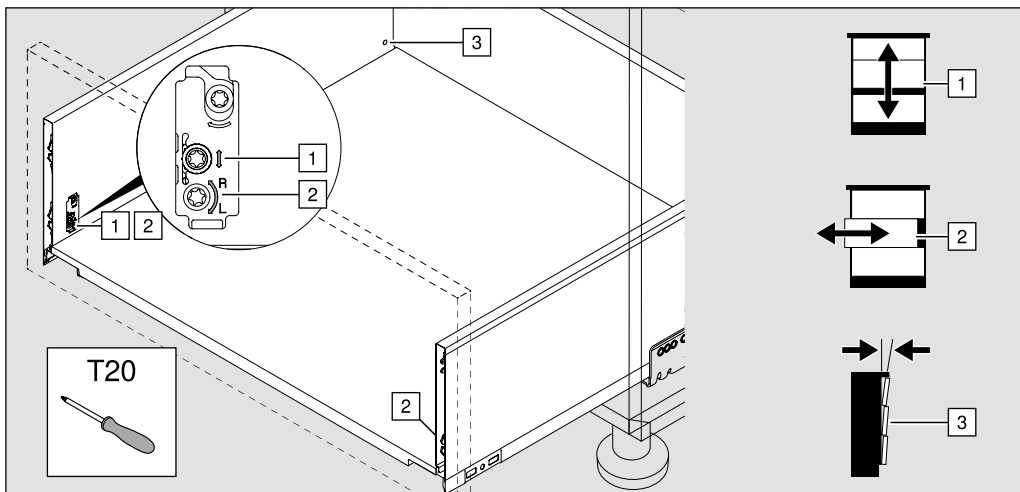

3

4

Montering låda

Justering låda

Installationsmått 5-an Kortling / El / Avlopp

* Måttet gäller kommod med dubbel låda

Alla mått gäller med tvättställ Cristal 47/40 som har höjd 17cm.

Cristal 52/45 har en höjd på 12cm.

Diamante/Zero har en höjd på 18cm.

Toppskiva

Natursten sänk med 0,4cm

Kvarts höj med 0,4 cm