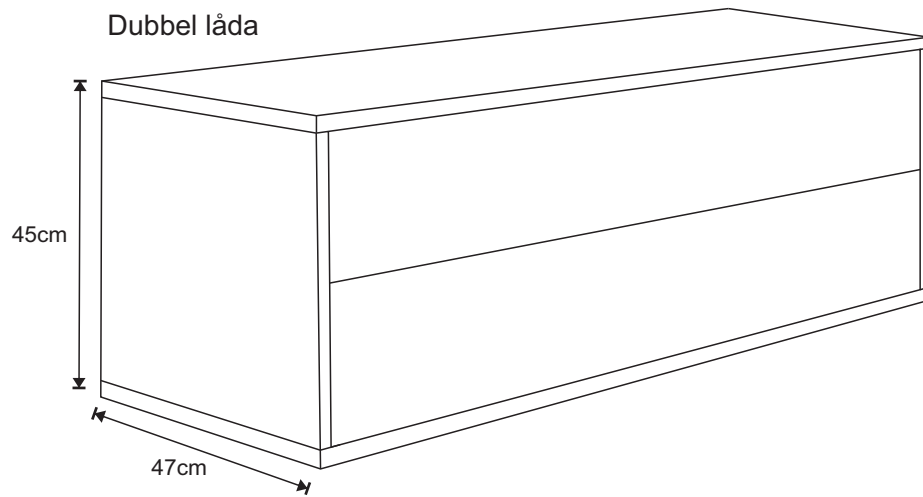

5-an

Måttanvisning

Enkel låda

Dubbel låda

8x

2x

4x

4x

87

Mättet gäller med tvättställ Cristal 47/40 som har höjd 17cm.
Cristal 52/45 har en höjd på 12cm.
Diamante/Zero har en höjd på 18cm.

Toppskiva
Natursten sänk med 0,4cm
Kvarts höj med 0,4 cm

1**2**

Demontering låda

3

4

Montering låda

Justering låda

Installationsmått 5-an Kortling / El / Avlopp

* Måttet gäller kommod med dubbel låda

Alla mått gäller med tvättställ Cristal 47/40 som har höjd 17cm.

Cristal 52/45 har en höjd på 12cm.

Diamante/Zero har en höjd på 18cm.

Toppskiva

Natursten sänk med 0,4cm

Kvarts höj med 0,4 cm