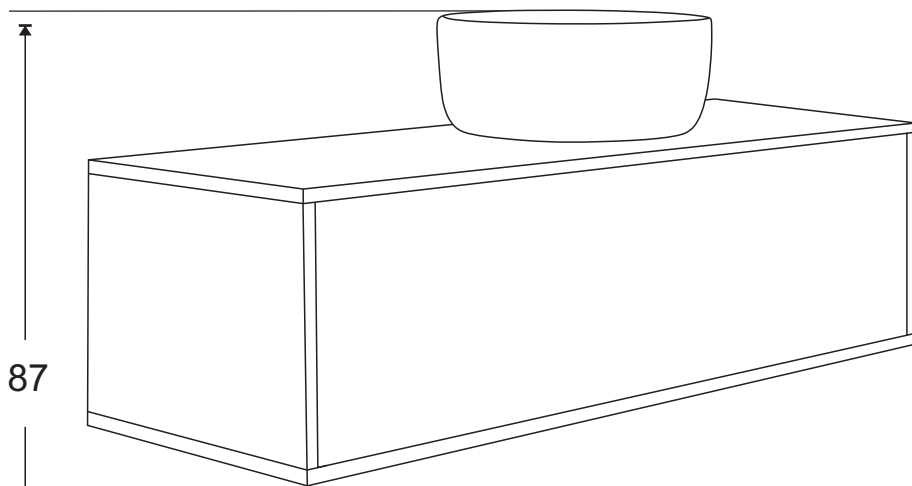

5-an

Måttanvisning

Enkel låda

Dubbel låda

8x

2x

4x

4x

87

Mättet gäller med tvättställ Cristal 47/40 som har höjd 17cm.
Cristal 52/45 har en höjd på 12cm.
Diamante/Zero har en höjd på 18cm.

Toppskiva
Natursten sänk med 0,4cm
Kvarts höj med 0,4 cm

1**2**

Demontering låda

Diamante/Zero har en höjd på 18cm.

Toppskiva

Natursten sänk med 0,4cm

Kvarts höj med 0,4 cm