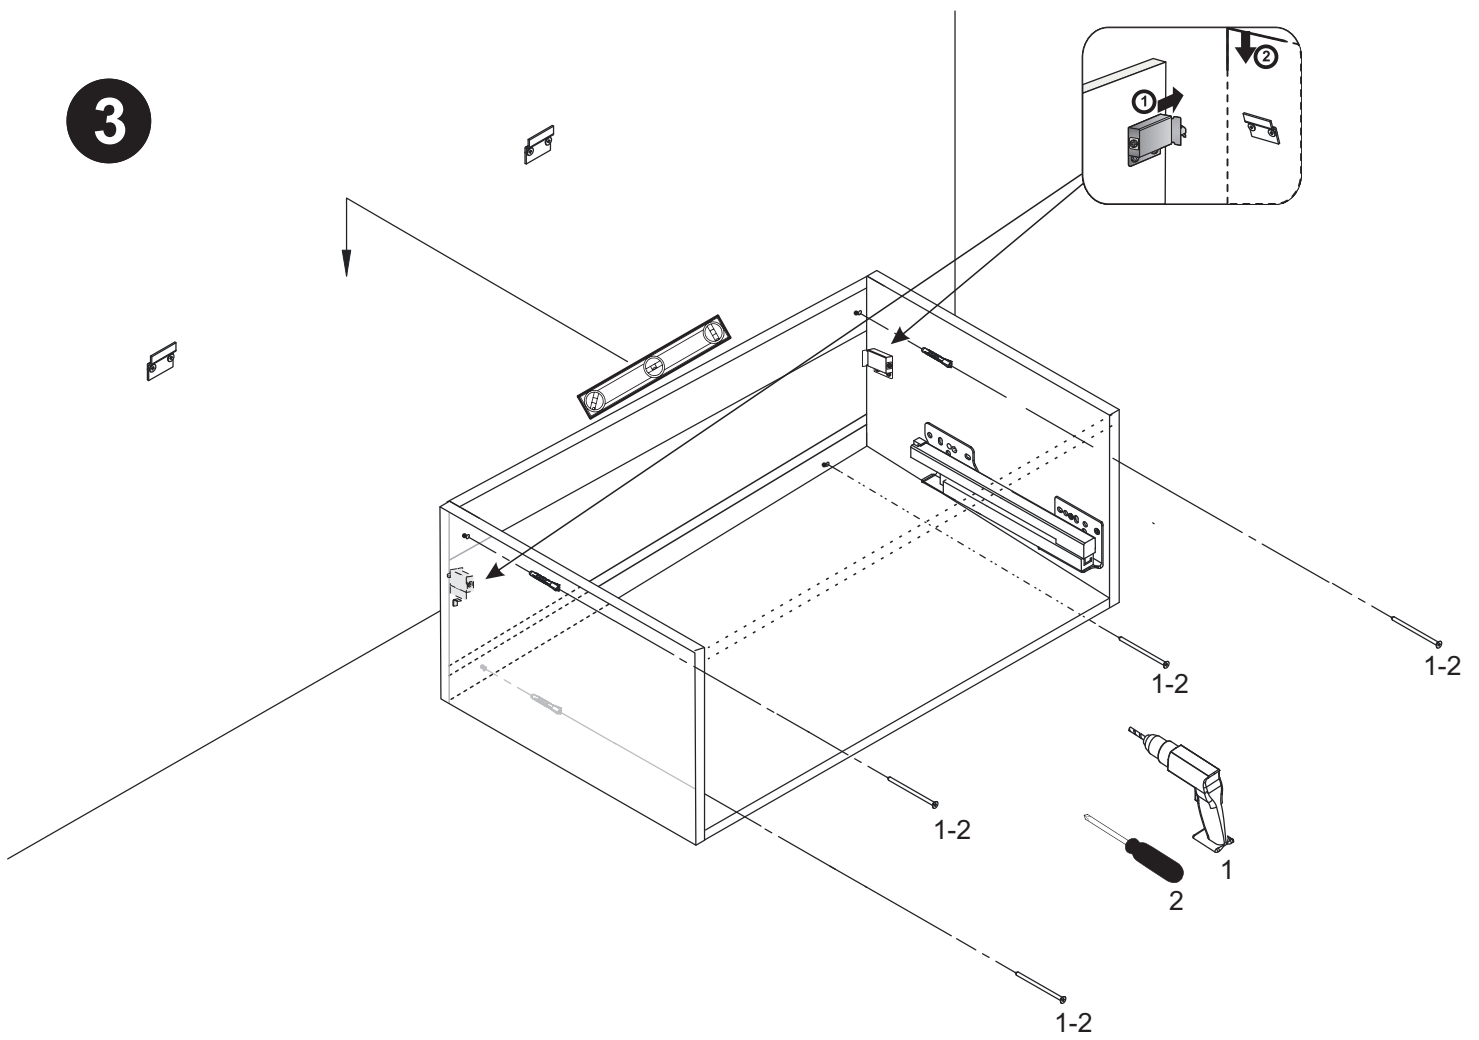

87

Mättet gäller med tvättställ Cristal 47/40 som har höjd 17cm.
Cristal 52/45 har en höjd på 12cm.
Diamante/Zero har en höjd på 18cm.

Toppskiva
Natursten sänk med 0,4cm
Kvarts höj med 0,4 cm

1**2**

Demontering låda

3

4

Montering låda

Justering låda

Installationsmått 5-an Kortling / El / Avlopp

* Måttet gäller kommod med dubbel låda

Alla mått gäller med tvättställ Cristal 47/40 som har höjd 17cm.

Cristal 52/45 har en höjd på 12cm.