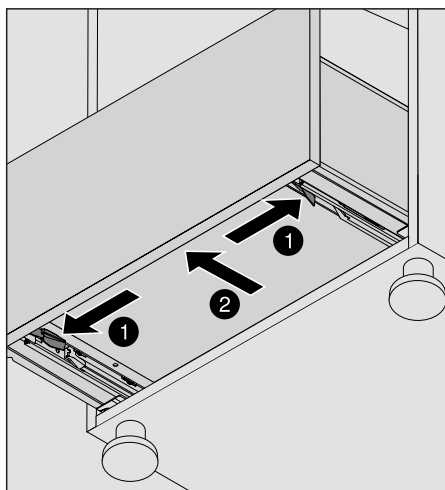

87

Mättet gäller med tvättställ Cristal 47/40 som har höjd 17cm.
Cristal 52/45 har en höjd på 12cm.
Diamante/Zero har en höjd på 18cm.

Toppskiva
Natursten sänk med 0,4cm
Kvarts höj med 0,4 cm

1**2**

Demontering låda

3

4

Montering låda

Justering låda

Installationsmått 5-an Kortling / El / Avlopp

* Måttet gäller kommod med dubbel låda

Alla mått gäller med tvättställ Cristal 47/40 som har höjd 17cm.

Cristal 52/45 har en höjd på 12cm.