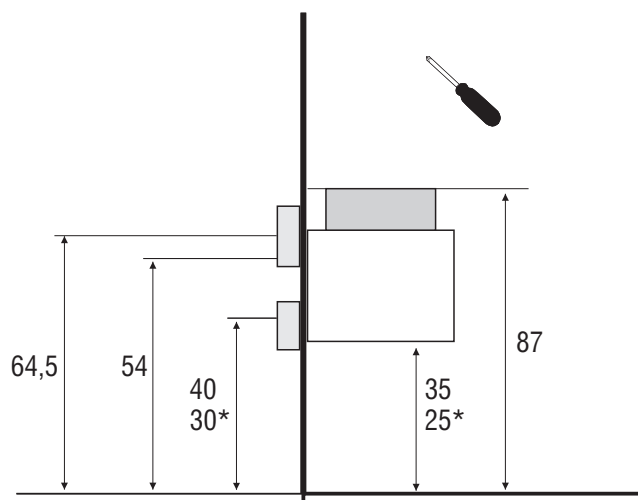

5-an

Måttanvisning

Enkel låda

Dubbel låda

8x

2x

4x

4x

87

Mättet gäller med tvättställ Cristal 47/40 som har höjd 17cm.
Cristal 52/45 har en höjd på 12cm.
Diamante/Zero har en höjd på 18cm.

Toppskiva
Natursten sänk med 0,4cm
Kvarts höj med 0,4 cm

1**2**

Demontering låda

3

4

Montering låda

Justering låda

Installationsmått 5-an Kortling / El / Avlopp

* Måttet gäller kommod med dubbel låda

Alla mått gäller med tvättställ Cristal 47/40 som har höjd 17cm.

Cristal 52/45 har en höjd på 12cm.

Diamante/Zero har en höjd på 18cm.

Toppskiva

Natursten sänk med 0,4cm

Kvarts höj med 0,4 cm