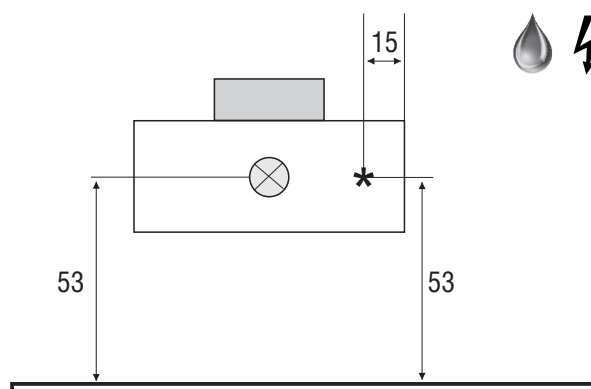

87

Mättet gäller med tvättställ Cristal 47/40 som har höjd 17cm.
Cristal 52/45 har en höjd på 12cm.
Diamante/Zero har en höjd på 18cm.

Toppskiva
Natursten sänk med 0,4cm
Kvarts höj med 0,4 cm

1**2**

Demontering låda

3

4

Montering låda

Justering låda

Installationsmått 5-an Kortling / El / Avlopp

* Måttet gäller kommod med dubbel låda

Alla mått gäller med tvättställ Cristal 47/40 som har höjd 17cm.

Cristal 52/45 har en höjd på 12cm.

Diamante/Zero har en höjd på 18cm.

Toppskiva

Natursten sänk med 0,4cm

Kvarts höj med 0,4 cm