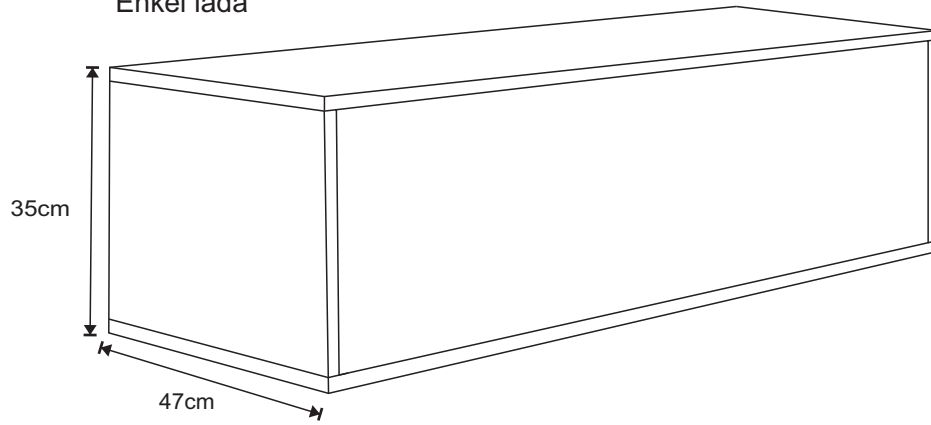

5-an

Måttanvisning

Enkel låda

Dubbel låda

8x

2x

4x

4x

87

Mättet gäller med tvättställ Cristal 47/40 som har höjd 17cm.
Cristal 52/45 har en höjd på 12cm.
Diamante/Zero har en höjd på 18cm.

Toppskiva
Natursten sänk med 0,4cm
Kvarts höj med 0,4 cm

1**2**

Demontering låda

Diamante/Zero har en höjd på 18cm.

Toppskiva

Natursten sänk med 0,4cm

Kvarts höj med 0,4 cm