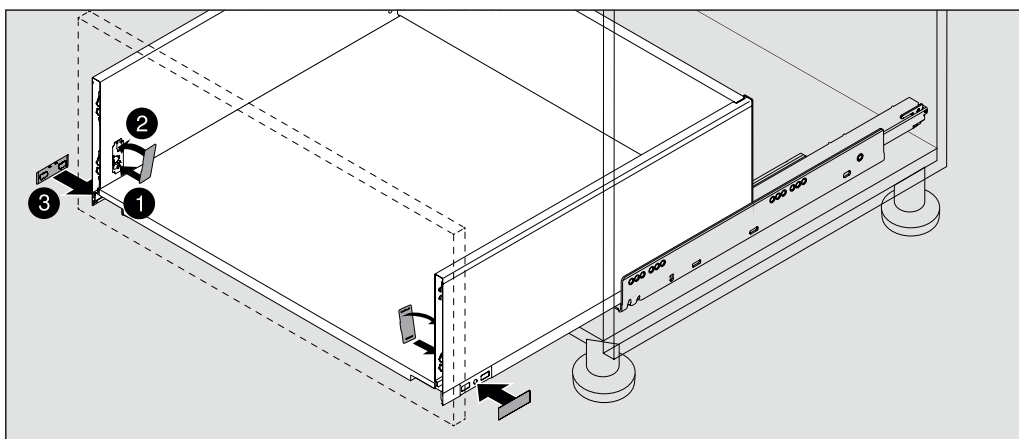

3

4

Montering låda

Justering låda

Installationsmått 5-an Kortling / El / Avlopp

* Måttet gäller kommod med dubbel låda

Alla mått gäller med tvättställ Cristal 47/40 som har höjd 17cm.

Cristal 52/45 har en höjd på 12cm.