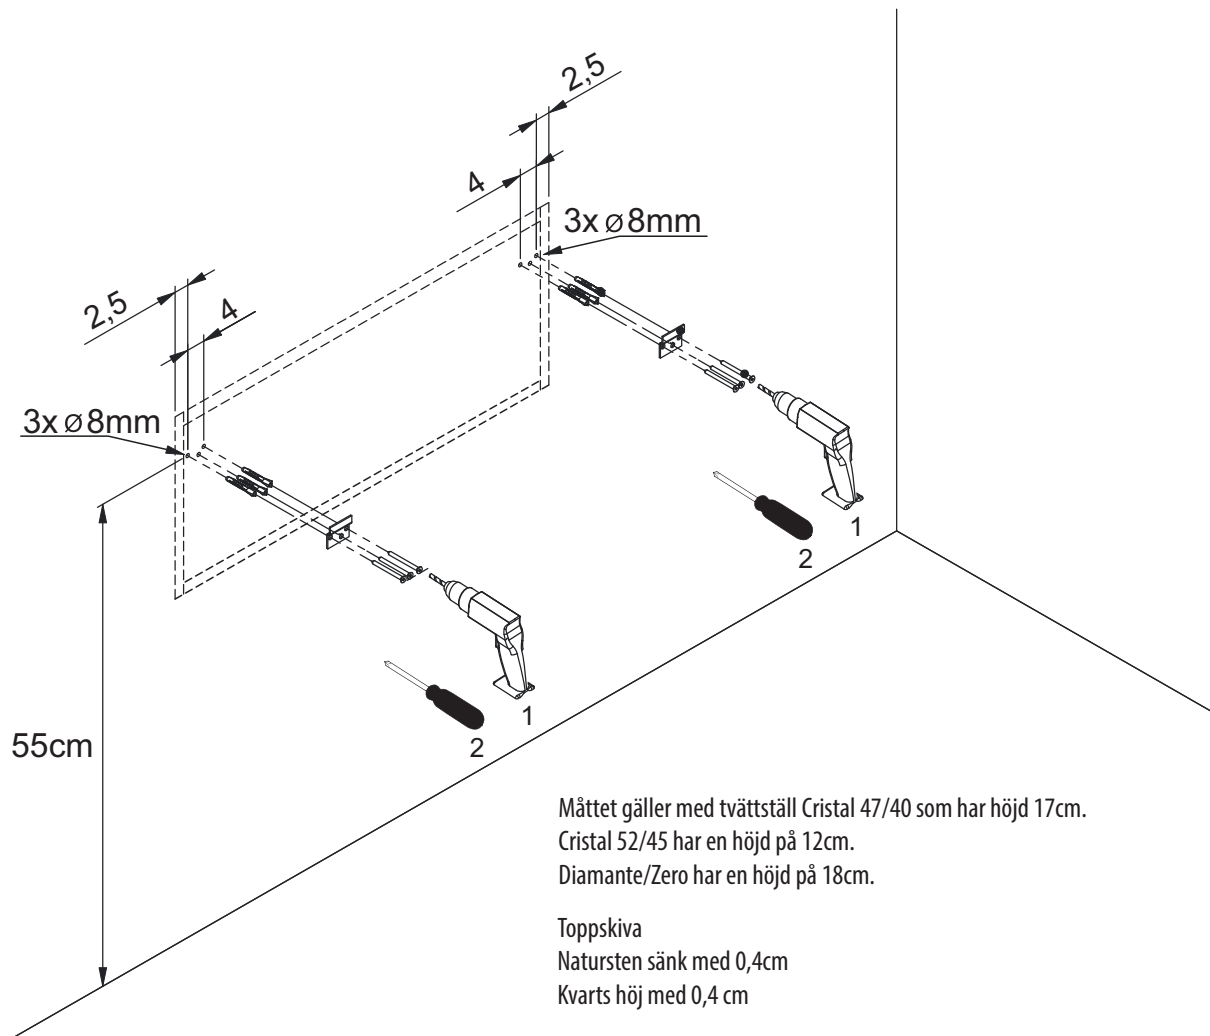

5-an

Måttanvisning

Enkel låda

Dubbel låda

8x

2x

4x

4x

87

Mättet gäller med tvättställ Cristal 47/40 som har höjd 17cm.
Cristal 52/45 har en höjd på 12cm.
Diamante/Zero har en höjd på 18cm.

Toppskiva
Natursten sänk med 0,4cm
Kvarts höj med 0,4 cm

1**2**

Demontering låda

3

4

Montering låda

Justering låda

Installationsmått 5-an Kortling / El / Avlopp

* Måttet gäller kommod med dubbel låda

Alla mått gäller med tvättställ Cristal 47/40 som har höjd 17cm.

Cristal 52/45 har en höjd på 12cm.

Diamante/Zero har en höjd på 18cm.

Toppskiva

Natursten sänk med 0,4cm

Kvarts höj med 0,4 cm