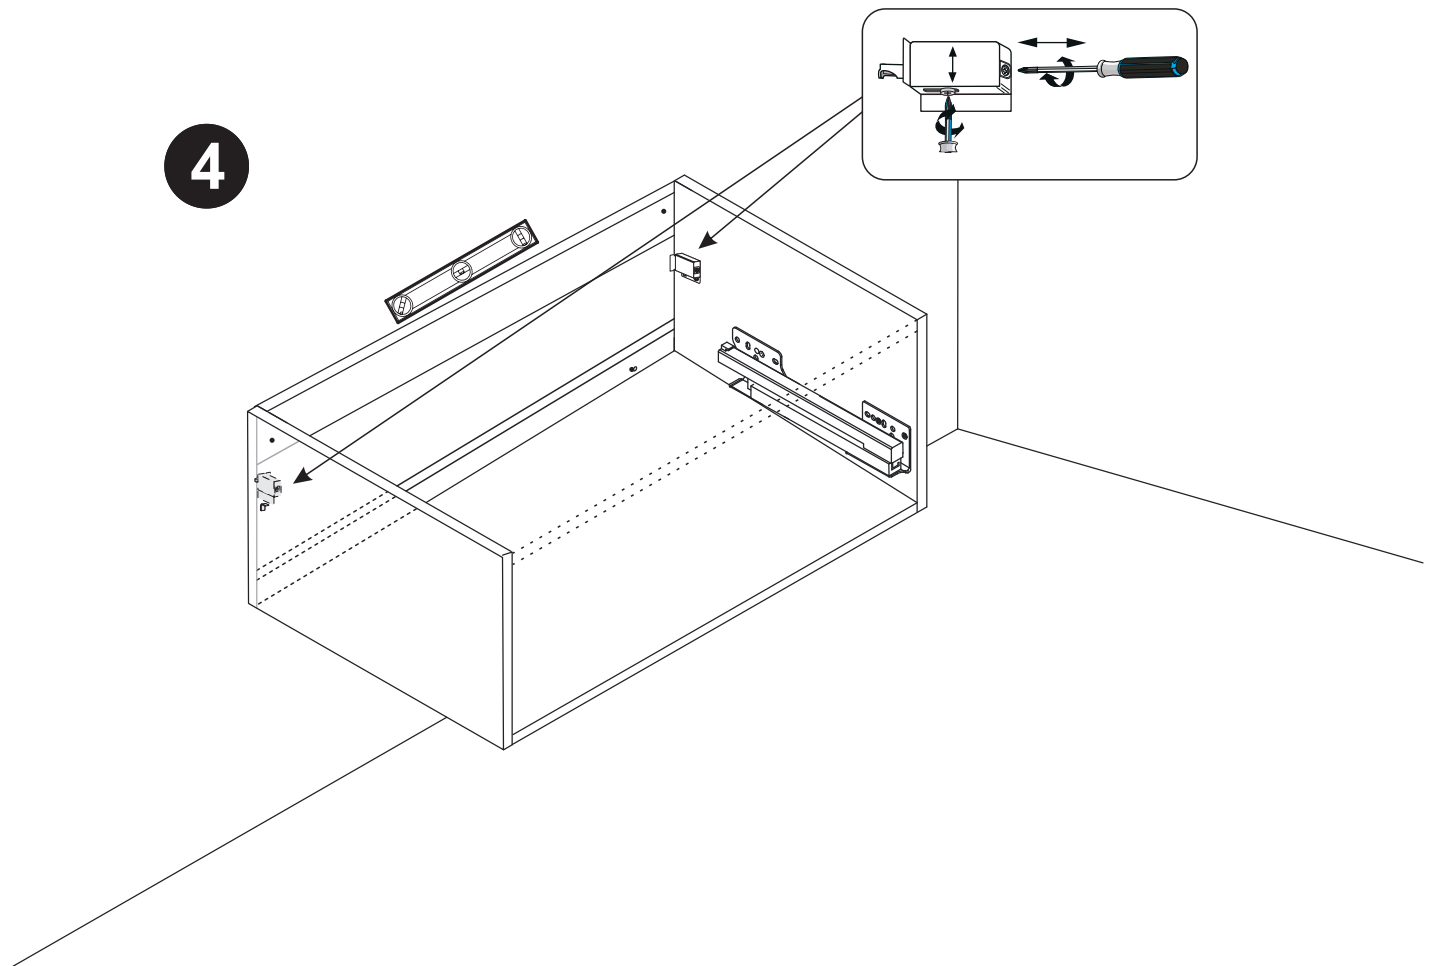

87

Mättet gäller med tvättställ Cristal 47/40 som har höjd 17cm.
Cristal 52/45 har en höjd på 12cm.
Diamante/Zero har en höjd på 18cm.

Toppskiva
Natursten sänk med 0,4cm
Kvarts höj med 0,4 cm

1**2**

Demontering låda

3

4

Montering låda

Justering låda

Installationsmått 5-an Kortling / El / Avlopp

* Måttet gäller kommod med dubbel låda

Alla mått gäller med tvättställ Cristal 47/40 som har höjd 17cm.

Cristal 52/45 har en höjd på 12cm.